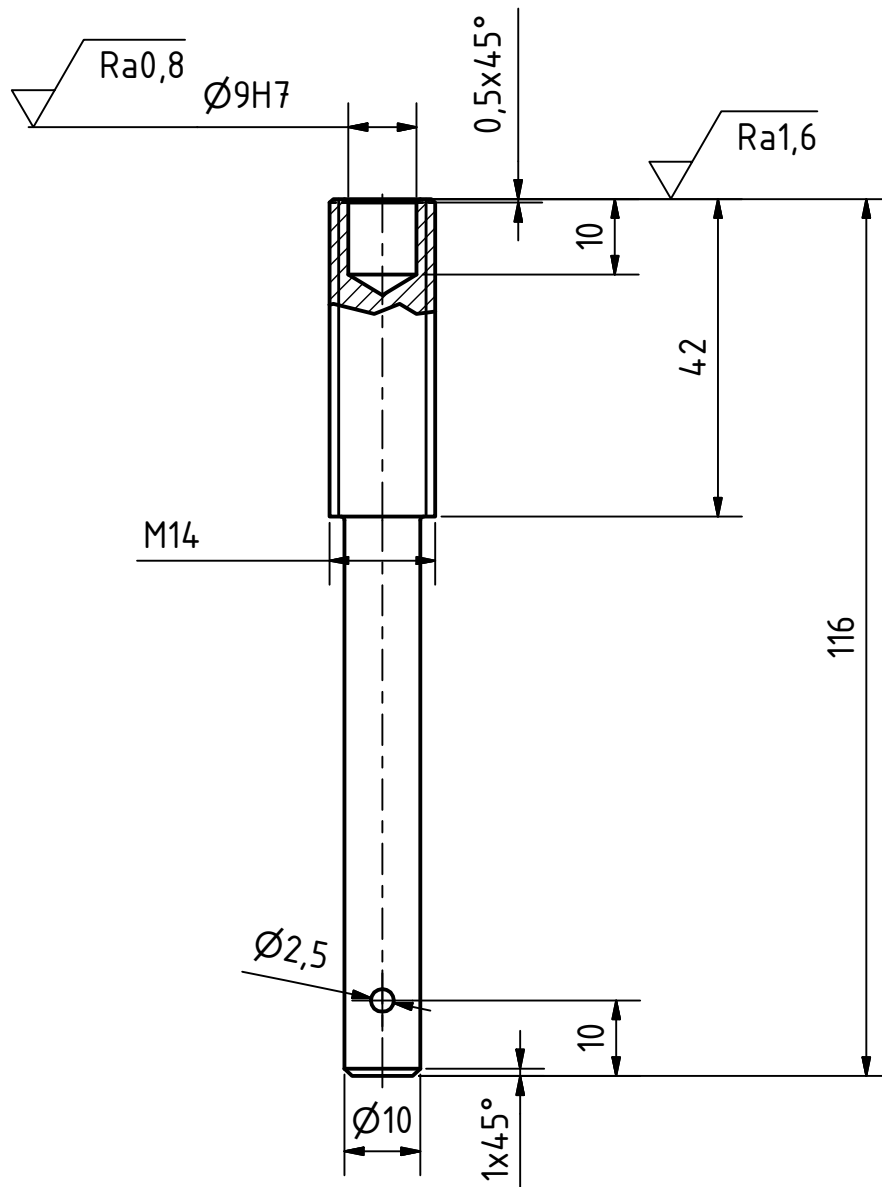

1

2

3

4

NEKOTOVANÉ RÁDIUSY R0,5

1	HRIDEL	Ø18-125	16 240			200g		1-07-2017	7		
Pocet kusu	Název-Rozměr	Polotovár	Mater.konecny	Mater.vychozi	Třída odpadu	C.hmot.	Hr.hmot	Císlo vykresu	Pos.		
Poznámka				Celkova císka hmot. (kg)							
Merítko 1:1	Navrhl	JAN ONDRÍK	Přesnost	ISO 2786-mK	C.snímku	Změna	Datum	Podpis	Index změny	x	
	Kreslil	JAN ONDRÍK	Tolerování	ISO 8015 ANO						x	
	Přezkoušel		Promítání							x	
	Technolog									x	
	Schválil		Dne	05.05.2017						C.transp.	x
ft.utb.cz		Typ	Skupina	Stary vykres	Novy vykres						
Název výkresu				HLAVNI HRIDEL			C.v.		100-07-2017	Poc. listu	1
Název formy							A4		List	1	

1

2

3

4