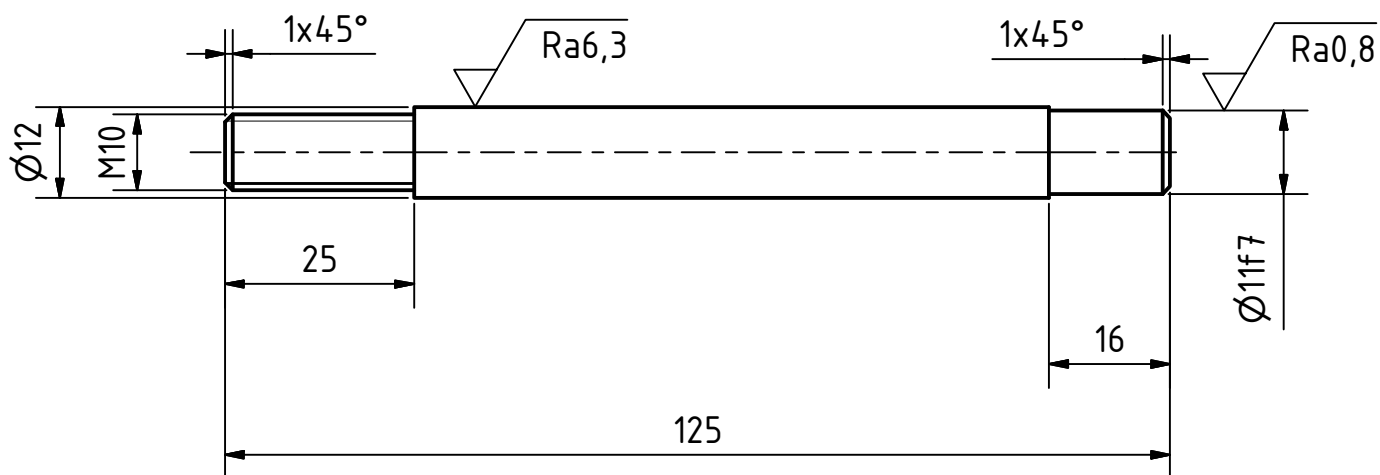

1

2

3

4

1	OPERNA TYC	$\varnothing 15-130$	1.571			150g		1-09-2017	9			
Pocet kusu	Název-Rozměr	Polotovár	Mater.konecny	EN	Mater.vychozi	Třída odpadu	C.hmot.	Hr.hmot	Císlo vykresu	Pos.		
Poznámka					Celkova císťa hmot. (kg)							
Merítko 1:1	Navrhl	JAN ONDRIK	Přesnost	ISO 2786-mK	C.snímku	Změna	Datum	Podpis	Index změny	x		
	Kreslil	JAN ONDRIK	Tolerování	ISO 8015 ANO						x		
	Přezkoušel		Promítání							x		
	Technolog									x		
	Schválil		Dne	07.05.2017						C.transp.	x	
ft.utb.cz		Typ	Skupina	Stary vykres	Novy vykres							
Název výkresu				OPERNA TYC				C.v.		100-09-2017	Poc. listu	1
Název formy								A3		List	1	