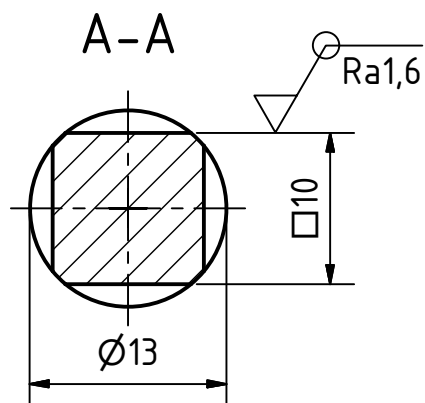

1

2

3

4

1	HRIDEL Z.	$\varnothing 15-72$	1.571			220g		1-14-2017	14	
Pocet kusů	Název-Rozměr	Polotovár	Mater.konečný	EN	Mater.vychozí	Třída odpadu	C.hmot.	Hr.hmot	Císlo výkresu	Pos.
Poznámka					Celková čistá hmot. (kg)					
Merítko 2:1	Navrhl	JAN ONDRÍK	Přesnost	ISO 2786-mK	C.snímku	Změna	Datum	Podpis	Index změny	x
	Kreslil	JAN ONDRÍK	Tolerování	ISO 8015 ANO						x
	Přezkoušel		Promítání							x
	Technolog									x
	Schválil		Dne	07.05.2017						C.transp.
ft.utb.cz		Typ	Skupina	Stary výkres	Novy výkres					
		Název výkresu				Název formy				Poc. listu
		KLIKOVA HRIDEL ZADNI				C.v.				1
						100-14-2017				List
						A4				1