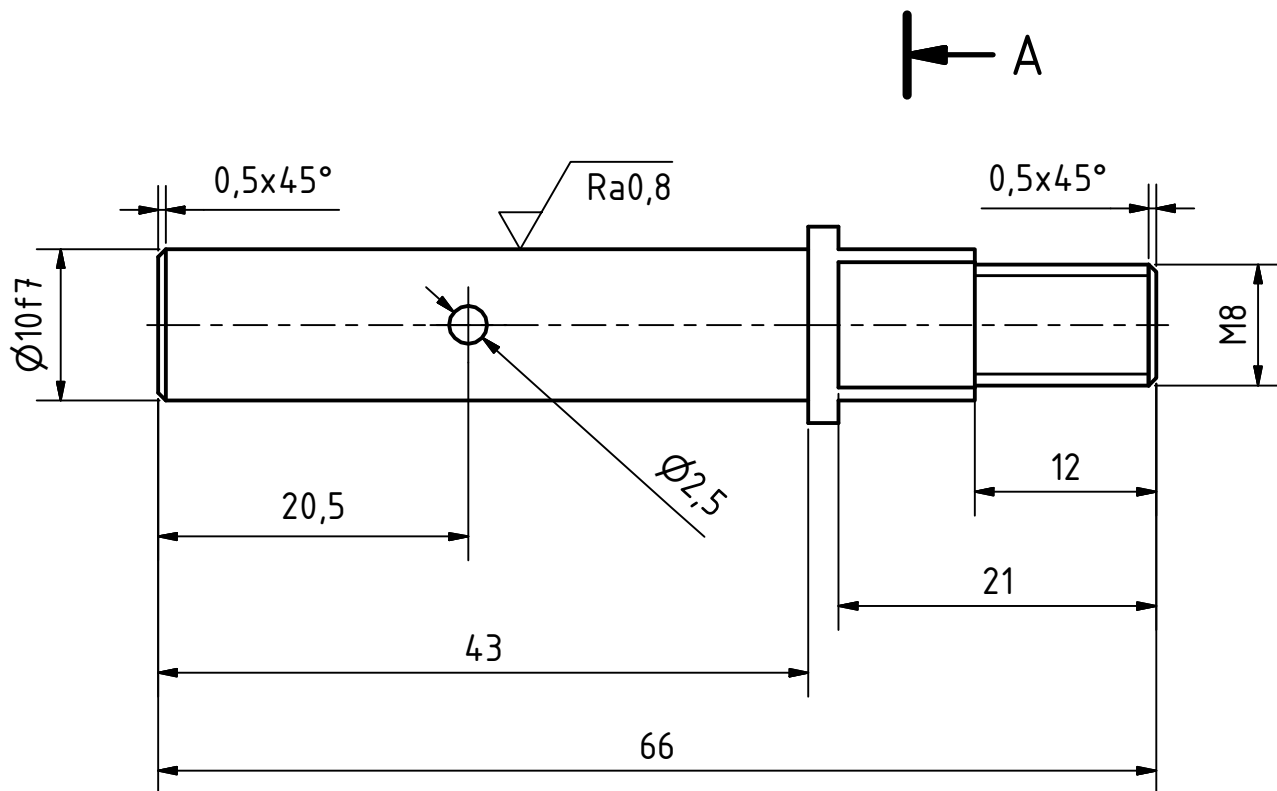

1

2

3

4

1	HRIDEL Z.	$\varnothing 15-72$	1.571			220g		1-14-2017	14	
Pocet kusů	Název-Rozměr	Polotovár	Mater.konečný	EN	Mater.vychozí	Třída odpadu	C.hmot.	Hr.hmot	Císlo výkresu	Pos.
Poznámka					Celková čistá hmot. (kg)					
Merítko 2:1	Navrhl	JAN ONDRÍK	Přesnost	ISO 2786-mK	C.snímku	Změna	Datum	Podpis	Index změny	x
	Kreslil	JAN ONDRÍK	Tolerování	ISO 8015 ANO						x
	Přezkoušel		Promítání							x
	Technolog									x
	Schválil		Dne	07.05.2017						C.transp.
ft.utb.cz		Typ	Skupina	Stary výkres	Novy výkres					
		Název výkresu				Název formy				Poc. listu
		KLIKOVA HRIDEL ZADNI				C.v.				1
						100-14-2017				List
						A4				1