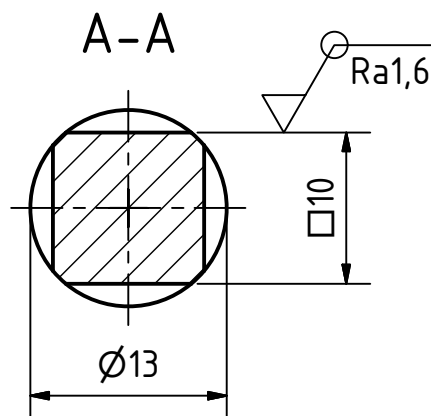

1	HRIDEL	$\varnothing 15-72$	1.571			220g		1-22-2017	22		
Pocet kusu	Název-Rozměr	Polotovár	Mater.konecny	EN	Mater.vychozi	Třída odpadu	C.hmot.	Hr.hmot	Císlo vykresu	Pos.	
Poznámka					Celková čistá hmot. (kg)						
Merítko 2:1	Navrhl	JAN ONDRÍK	Přesnost	ISO 2786-mK	C.snímku	Změna	Datum	Podpis	Index změny	x	
	Kreslil	JAN ONDRÍK	Tolerování	ISO 8015 ANO						x	
	Přezkoušel		Promítání							x	
	Technolog									x	
	Schválil		Dne	07.05.2017						C.transp.	x
ft.utb.cz		Typ	Skupina	Stary vykres	Novy vykres						
Název výkresu				KLIKOVA HRIDEL PREDNI				C.v.		100-22-2017	
Název formy								A4		Poc. listu 1	
										List 1	