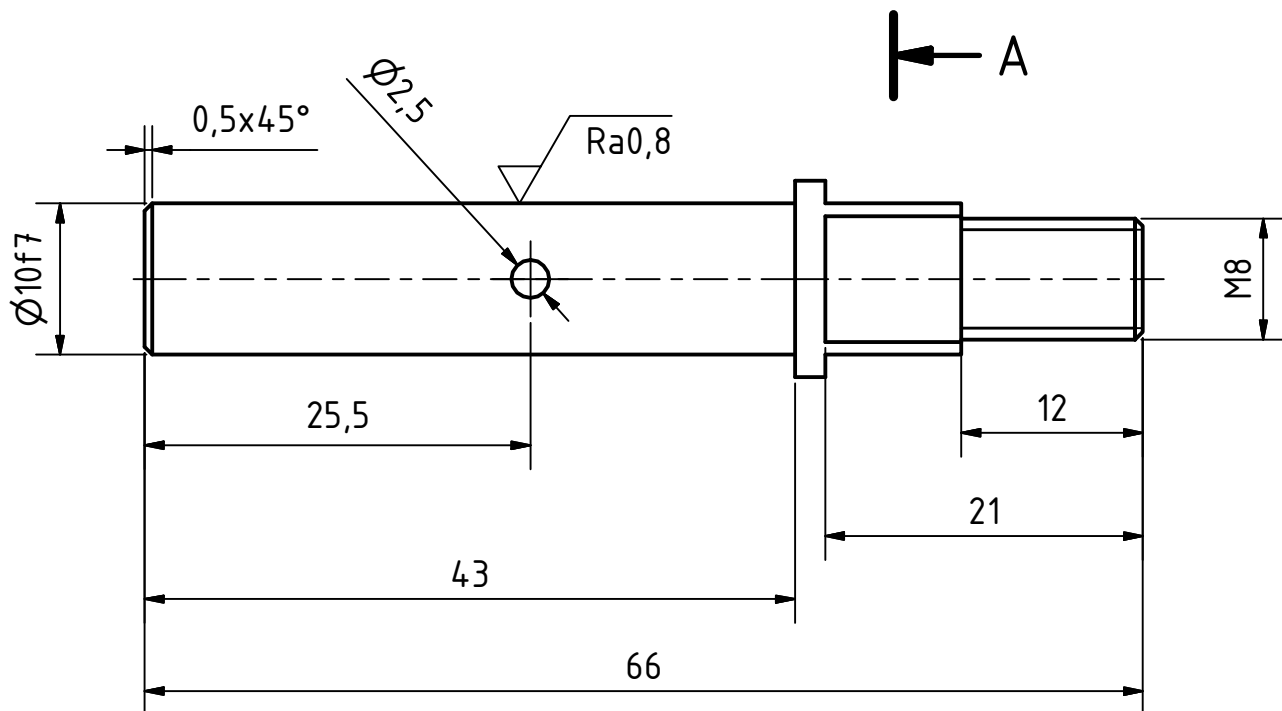

1	HRIDEL	$\varnothing 15-72$	1.571			220g		1-22-2017	22		
Pocet kusu	Název-Rozměr	Polotovár	Mater.konecny	EN	Mater.vychozi	Třída odpadu	C.hmot.	Hr.hmot	Císlo vykresu	Pos.	
Poznámka					Celková čistá hmot. (kg)						
Merítko 2:1	Navrhl	JAN ONDRÍK	Přesnost	ISO 2786-mK	C.snímku	Změna	Datum	Podpis	Index změny	x	
	Kreslil	JAN ONDRÍK	Tolerování	ISO 8015 ANO						x	
	Přezkoušel		Promítání							x	
	Technolog									x	
	Schválil		Dne	07.05.2017						C.transp.	x
ft.utb.cz		Typ	Skupina	Stary vykres	Novy vykres						
Název výkresu				KLIKOVA HRIDEL PREDNI				C.v.		100-22-2017	
Název formy								A4		Poc. listu 1	
										List 1	