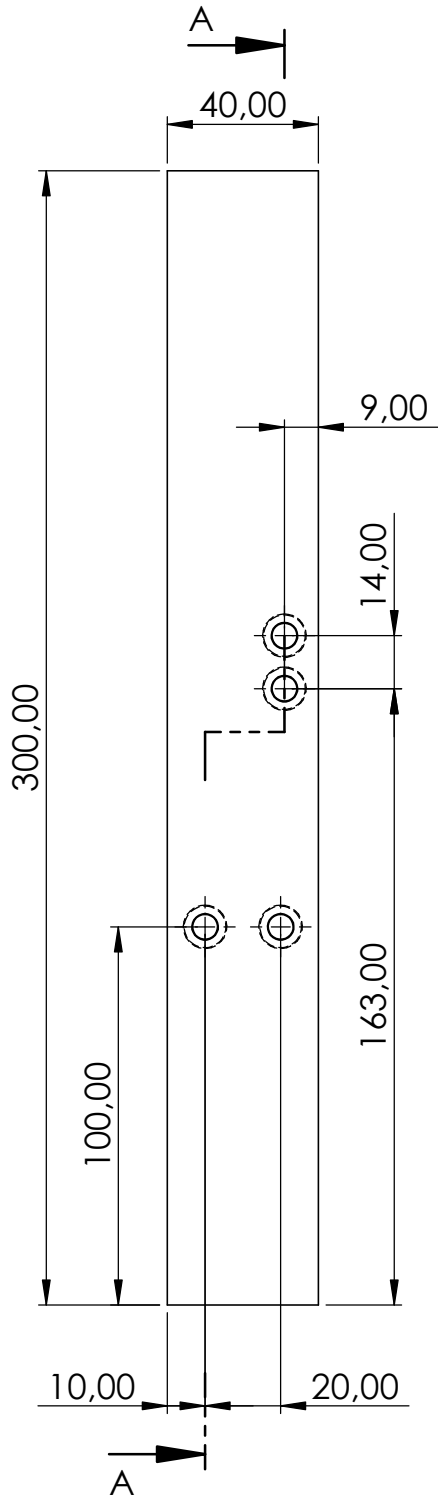

4 3 2 1

F

F

E

E

D

D

C

C

B

B

A

A

ŘEZ A-A

HRANY SRAZIT 0,5x45°

POKUD NENÍ UVEDENO JINAK:
 JEDNOTKY JSOU V MILIMETRECH
 DRSNOST:
 TOLERANCE:
 LINEÁRNÍ:
 ÚHLOVÁ:

OPRACOVÁNÍ:

ODSTRANIT
OSTŘE HRANY

NEUPRAVOVAT MĚŘÍTKO VÝKRESU

ZMĚNA

	JMÉNO	PODPIS	DATUM
NAVRHL	T.Horák		2.3.2021
PŘEZKOUŠEL			
SCHVÁLIL			
VÝROBA			
Z. JAKOSTI			

NÁZEV:	LYŽINA LEVÁ	
Č. VÝKRESU	D015	A4
MĚŘÍTKO:	1:2	LIST 1 Z 1 LISTŮ

HMOTNOST: 913,13 g

4 3 2 1